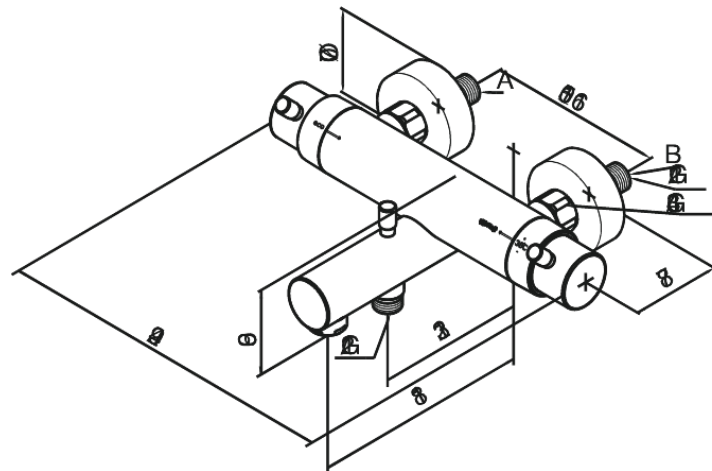

Omadused

Hals Interiors
Kivikülv 8, EE-12919 Tallinn

Tel.: 71 51 400 hals@hals.ee

Rohkem informatsiooni <https://damixa.ee>

damixa