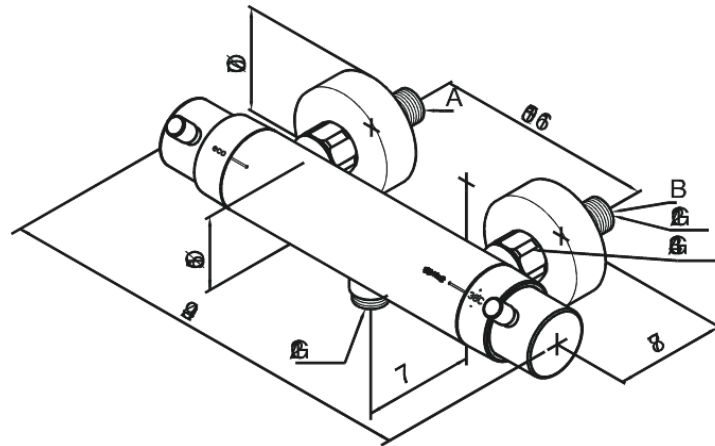

Hals Interiors
Kivikülv 8, EE-12919 Tallinn

Tel.: 71 51 400 hals@hals.ee

Rohkem informatsiooni <https://damixa.ee>

damixa