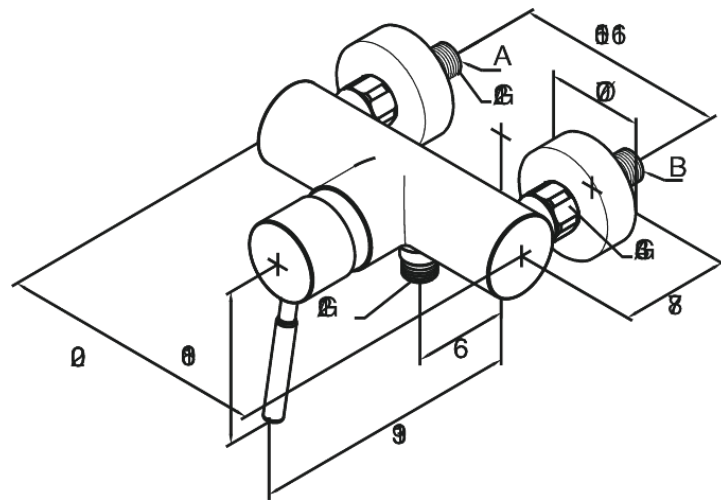

Omadused

Hals Interiors
Kivikülvi 8, EE-12919 Tallinn

Tel.: 71 51 400 hals@hals.ee

Rohkem informatsiooni <https://damixa.ee>

damixa