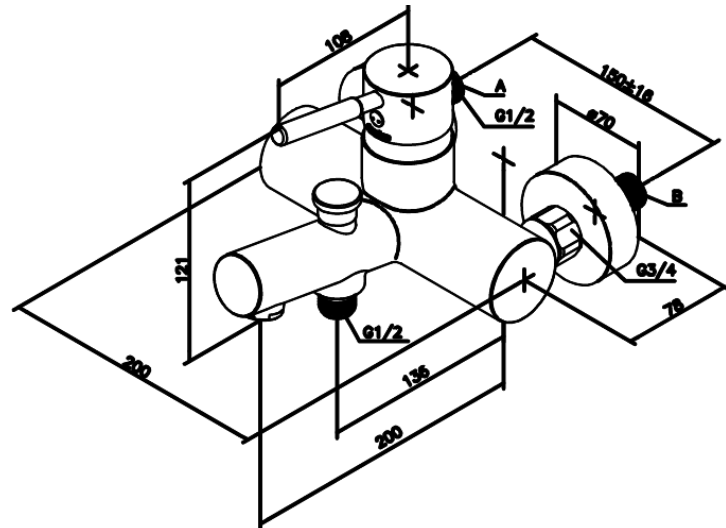

Omadused

Hals Interiors
Kivikülv 8, EE-12919 Tallinn

Tel.: 71 51 400 hals@hals.ee

Rohkem informatsiooni <https://damixa.ee>

damixa