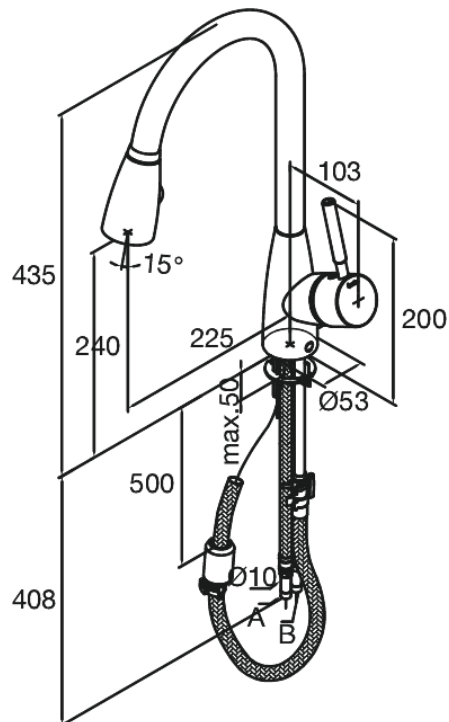

Omadused

Hals Interiors
Kivikülv 8, EE-12919 Tallinn

Tel.: 71 51 400 hals@hals.ee

Rohkem informatsiooni <https://damixa.ee>

damixa