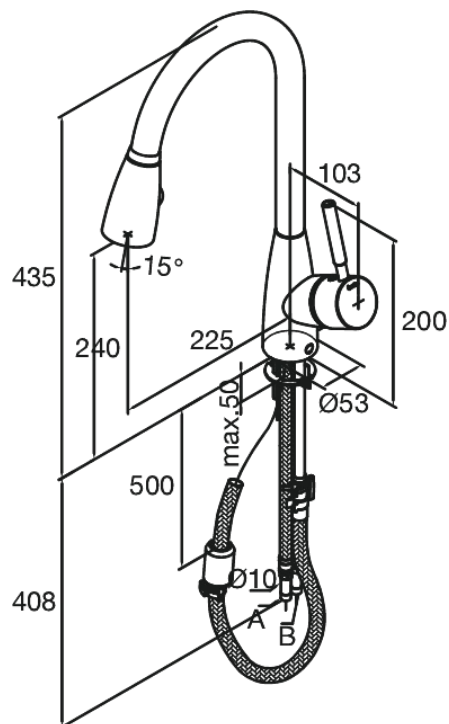

Omadused

Hals Interiors
Kivikülv 8, EE-12919 Tallinn

Tel.: 71 51 400 hals@hals.ee

Rohkem informatsiooni <https://damixa.ee>

damixa