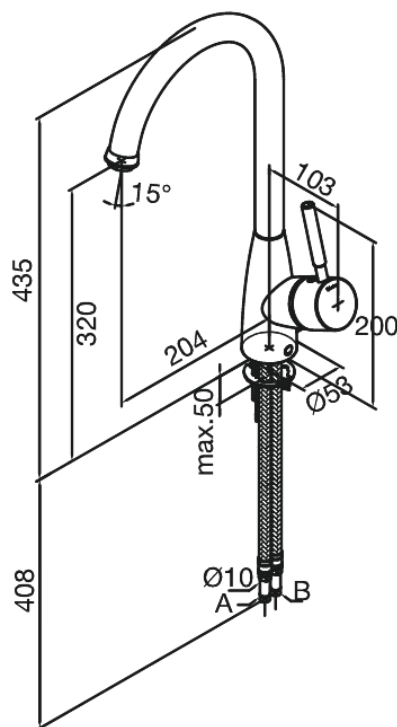

Kafé

Köögisegisti

Tootekood 140080000
Viimistlus Kroom
Seeria Kafé

EAN Nr.: 5708516534198

Standardomadused:

1 käepide
120° pöördepiiraja
Suur vooluhulk – kuni 40 liitrit minutis

Omadused

Hals Interiors
Kivikülv 8, EE-12919 Tallinn