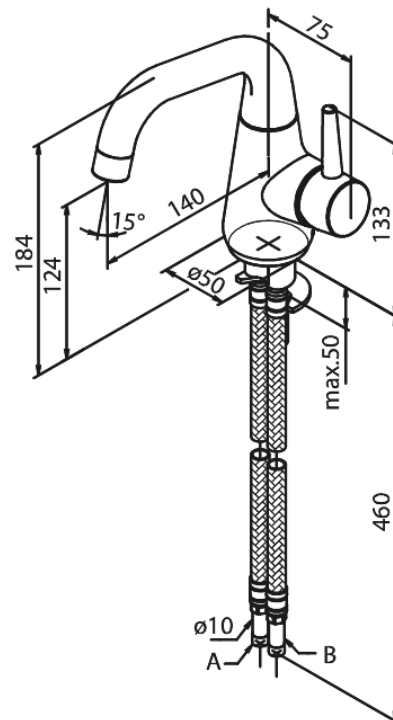

Omadused

Hals Interiors
Kivikülv 8, EE-12919 Tallinn

Tel.: 71 51 400 hals@hals.ee

Rohkem informatsiooni <https://damixa.ee>

damixa