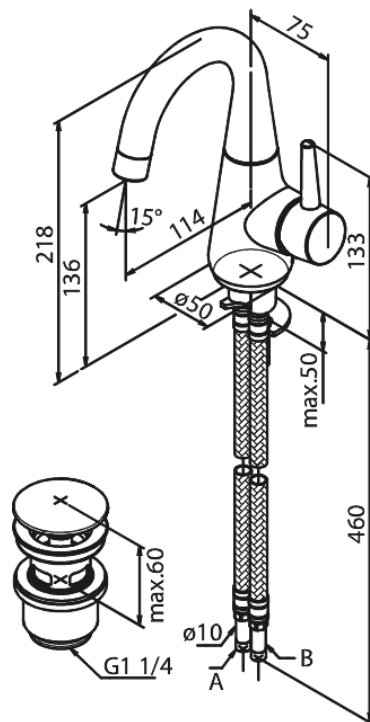

Omadused

Hals Interiors
Kivikülv 8, EE-12919 Tallinn

Tel.: 71 51 400 hals@hals.ee

Rohkem informatsiooni <https://damixa.ee>

damixa