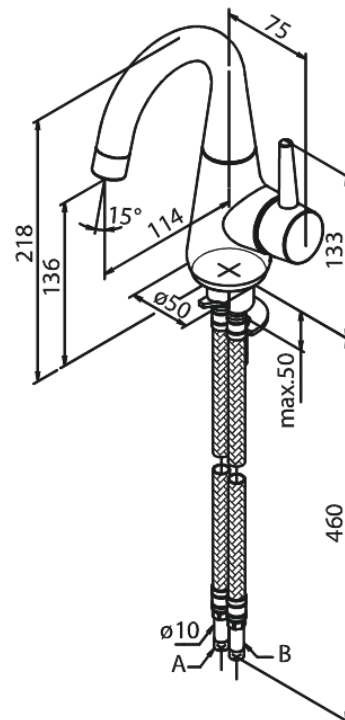

Omadused

Hals Interiors
Kivikülv 8, EE-12919 Tallinn

Tel.: 71 51 400 hals@hals.ee

Rohkem informatsiooni <https://damixa.ee>

damixa