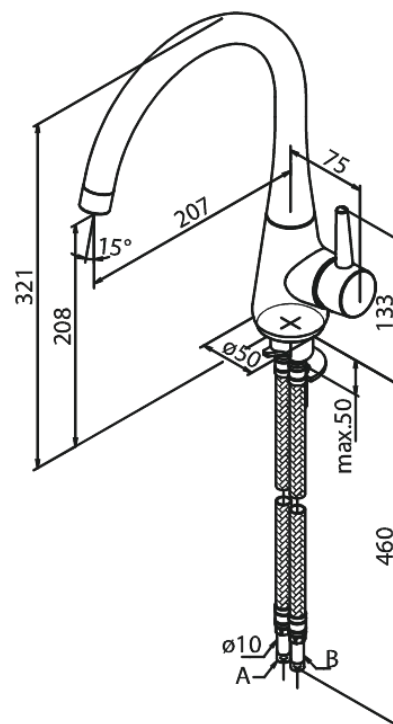

Hals Interiors
Kivikülv 8, EE-12919 Tallinn

Tel.: 71 51 400 hals@hals.ee

Rohkem informatsiooni <https://damixa.ee>

damixa