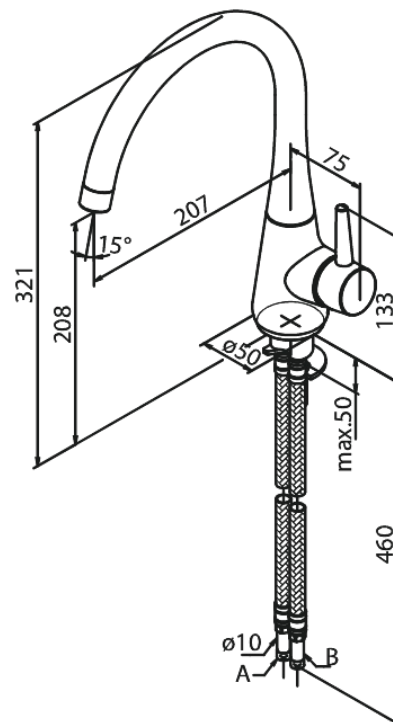

Hals Interiors
Kivikülv 8, EE-12919 Tallinn

Tel.: 71 51 400 hals@hals.ee

Rohkem informatsiooni <https://damixa.ee>

damixa