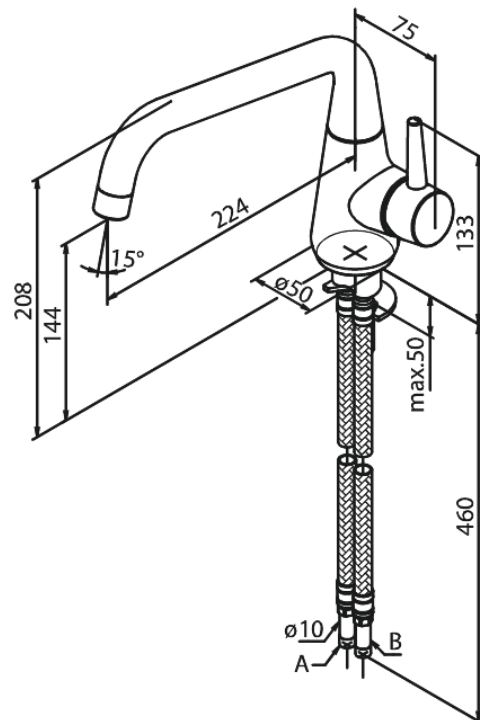

Hals Interiors
Kivikülv 8, EE-12919 Tallinn

Tel.: 71 51 400 hals@hals.ee

Rohkem informatsiooni <https://damixa.ee>

damixa