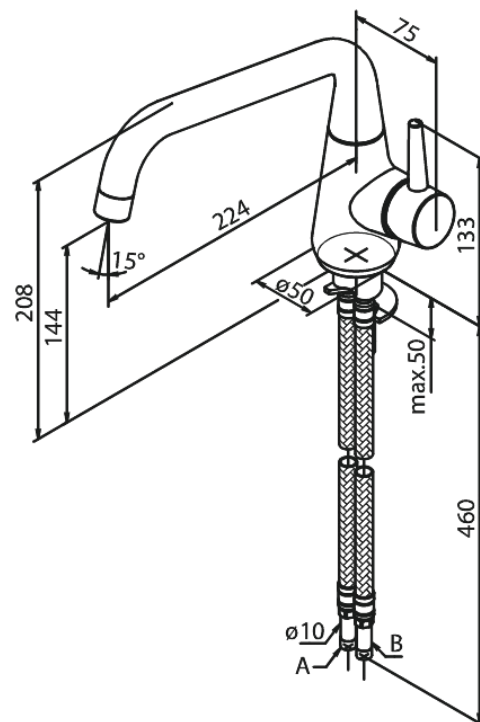

Hals Interiors
Kivikülv 8, EE-12919 Tallinn

Tel.: 71 51 400 hals@hals.ee

Rohkem informatsiooni <https://damixa.ee>

damixa