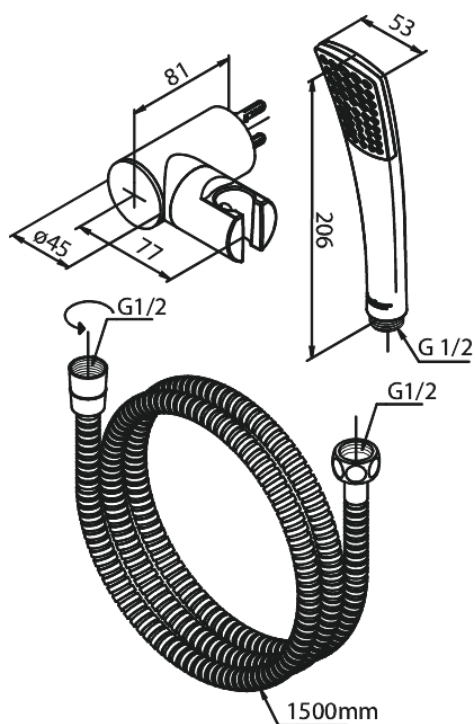

Slate

KÄSIDUŠŠ

Tootekood
Viimistlus
Seeria

766797400
Kroom/must
Slate

EAN Nr.:

5708516809722

Standardomadused:

Veekulu max.9 l/min

Omadused

Hals Interiors
Kivikülv 8, EE-12919 Tallinn

Tel.: 71 51 400 hals@hals.ee

Rohkem informatsiooni <https://damixa.ee>

damixa