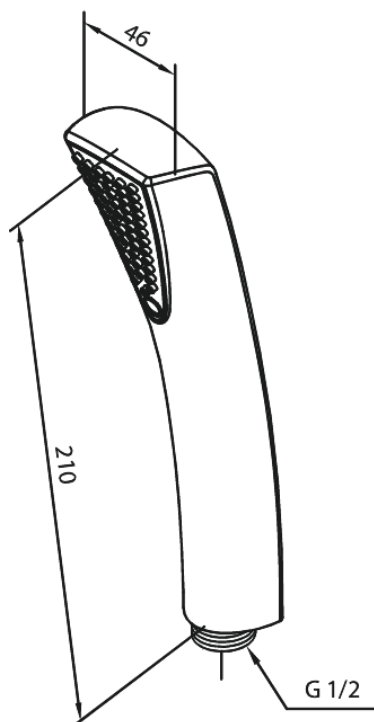

Omadused

Hals Interiors
Kivikülv 8, EE-12919 Tallinn

Tel.: 71 51 400 hals@hals.ee

Rohkem informatsiooni <https://damixa.ee>

damixa