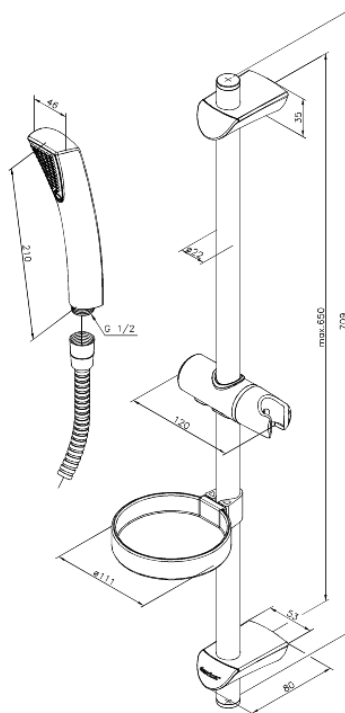

Rowan

Dušikomplekt Rowan

Tootekood 766760000
Viimistlus Kroom
Seeria Rowan

EAN Nr.: 5708516806813

Standardomadused:

Veekulu max.9 l/min

Hals Interiors
Kivikülv 8, EE-12919 Tallinn

Tel.: 71 51 400 hals@hals.ee