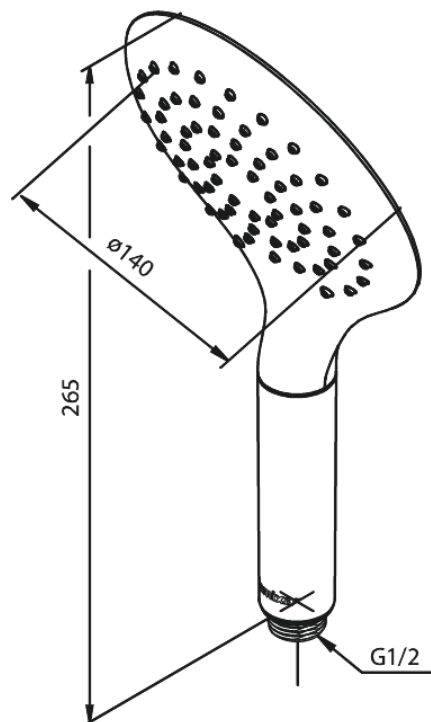

Omadused

Hals Interiors
Kivikülv 8, EE-12919 Tallinn

Tel.: 71 51 400 hals@hals.ee

Rohkem informatsiooni <https://damixa.ee>

damixa