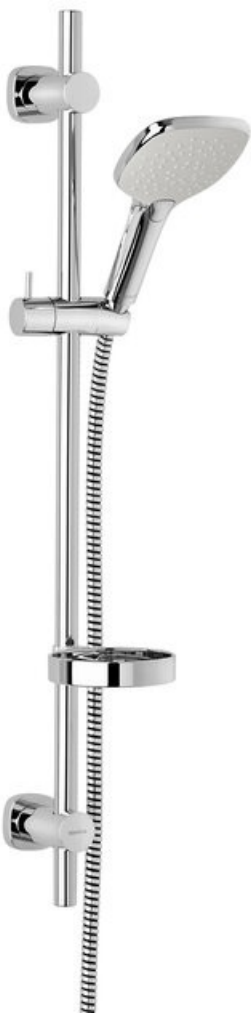

Pine

Dušikomplekt plus

Tootekood 766680000
Viimistlus Kroom
Seeria Pine

EAN Nr.: 5708516821458

Standardomadused:

Veekulu max.6 l/min
3 pihustusviisi
Adjustable wall brackets
1500 mm dušivoolik

Omadused

Hals Interiors
Kivikülv 8, EE-12919 Tallinn