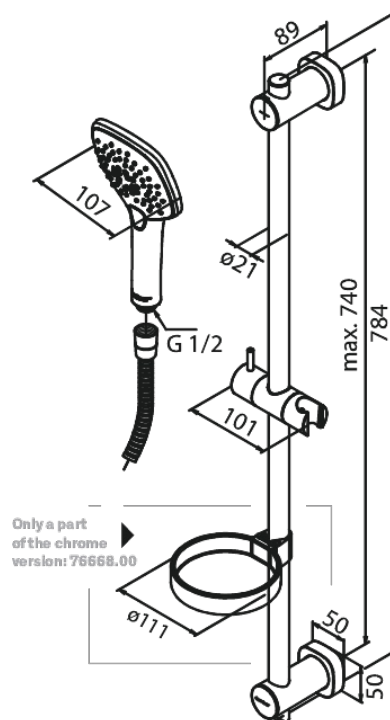

Pine

Dušikomplekt plus

Tootekood 766680000
Viimistlus Kroom
Seeria Pine

EAN Nr.: 5708516821458

Standardomadused:

Veekulu max.6 l/min
3 pihustusviisi
Adjustable wall brackets
1500 mm dušivoolik

Omadused

Hals Interiors
Kivikülv 8, EE-12919 Tallinn