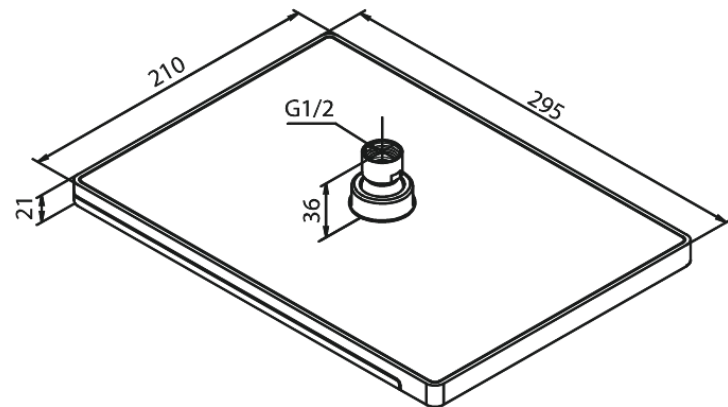

Omadused

Hals Interiors
Kivikülv 8, EE-12919 Tallinn

Tel.: 71 51 400 hals@hals.ee

Rohkem informatsiooni <https://damixa.ee>

damixa