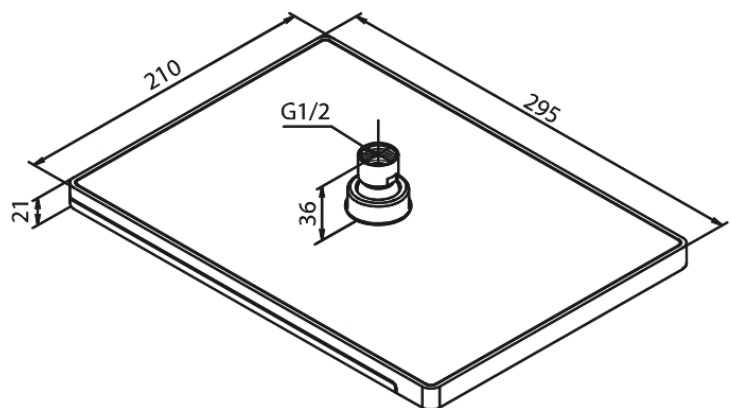

Slate

Vihmadušš

Tootekood 766667400
Viimistlus Kroom/must
Seeria Slate

EAN Nr.: 5708516811626

Standardomadused:

Veekulu max.12 l/min
295x210mm

Omadused

Hals Interiors
Kivikülv 8, EE-12919 Tallinn