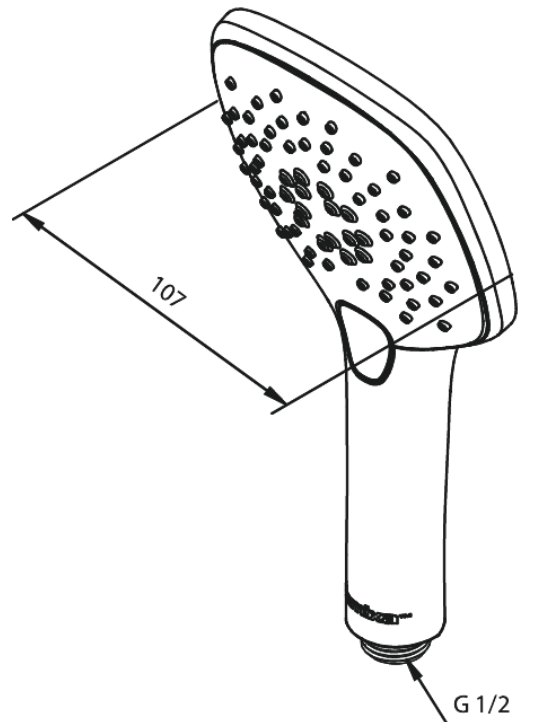

Pine

Käsidušš

Tootekood 766650000
Viimistlus Kroom
Seeria Pine

EAN Nr.: 5708516821472

Standardomadused:

Kummaeraator - lihtne puhastada
Veekulu max.9 l/min
3 pihustusviisi

Omadused

Hals Interiors
Kivikülv 8, EE-12919 Tallinn