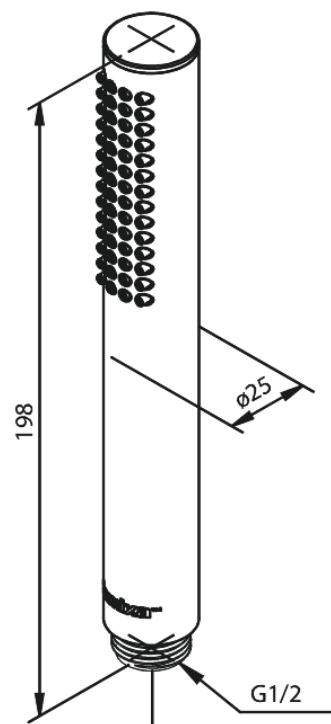

Silhouet Tube

Tootekood 766640000
Viimistlus Kroom
Seeria Silhouet

EAN Nr.: 5708516802853

Standardomadused:

Kummiaeraator - lihtne puhastada

Omadused

Hals Interiors
Kivikülv 8, EE-12919 Tallinn

Tel.: 71 51 400 hals@hals.ee