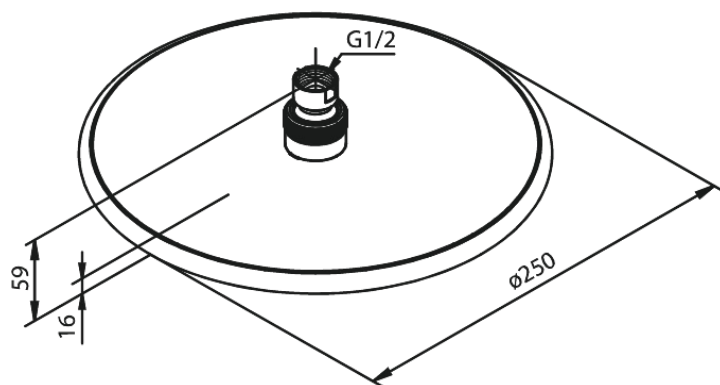

Silhouet

Bell

Tootekood 766630000
Viimistlus Kroom
Seeria Silhouet

EAN Nr.: 5708516821816

Standardomadused:

Veekulu max.9 l/min
Ø250mm

Omadused

Hals Interiors
Kivikülv 8, EE-12919 Tallinn