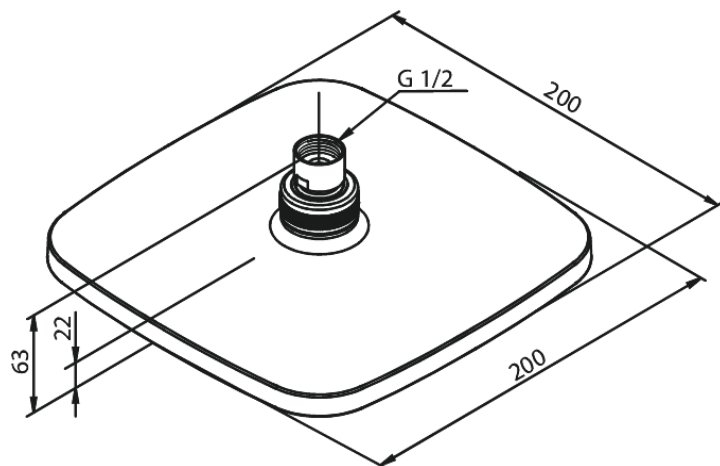

Hals Interiors
Kivikülv 8, EE-12919 Tallinn

Tel.: 71 51 400 hals@hals.ee

Rohkem informatsiooni <https://damixa.ee>

damixa