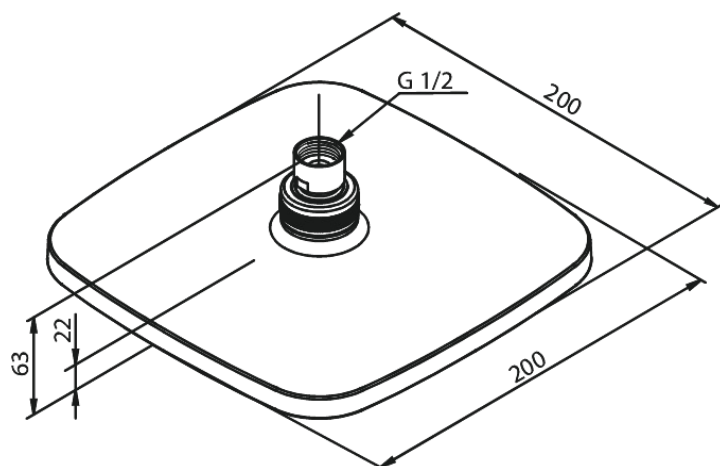

Hals Interiors
Kivikülv 8, EE-12919 Tallinn

Tel.: 71 51 400 hals@hals.ee

Rohkem informatsiooni <https://damixa.ee>

damixa