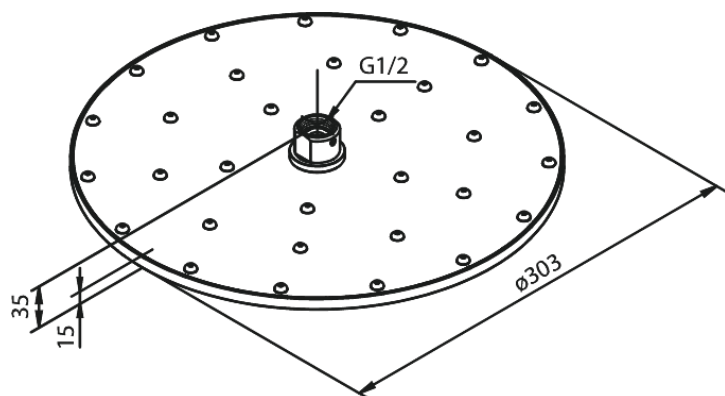

Omadused

Hals Interiors
Kivikülv 8, EE-12919 Tallinn

Tel.: 71 51 400 hals@hals.ee

Rohkem informatsiooni <https://damixa.ee>

damixa