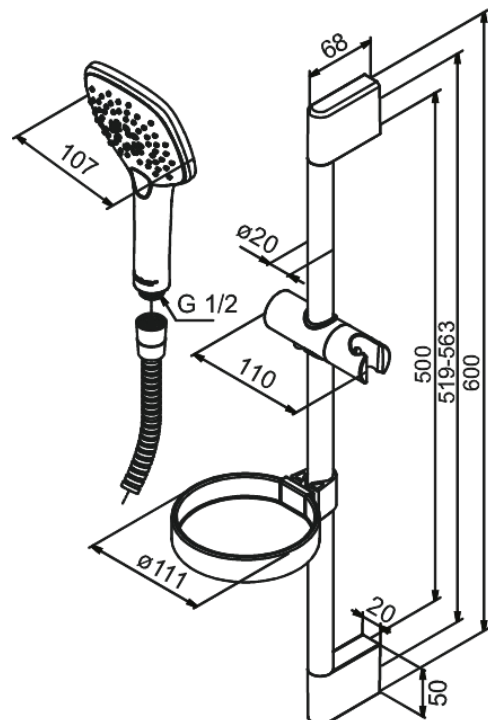

Omadused

Hals Interiors
Kivikülv 8, EE-12919 Tallinn

Tel.: 71 51 400 hals@hals.ee

Rohkem informatsiooni <https://damixa.ee>

damixa