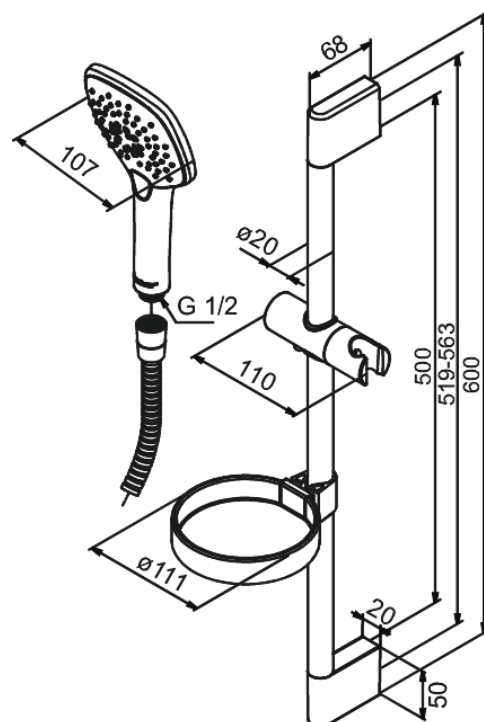

Omadused

Hals Interiors
Kivikülv 8, EE-12919 Tallinn

Tel.: 71 51 400 hals@hals.ee

Rohkem informatsiooni <https://damixa.ee>

damixa