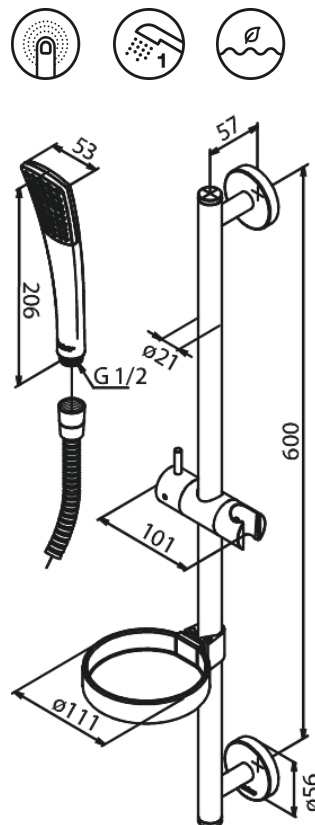

Omadused

Hals Interiors
Kivikülv 8, EE-12919 Tallinn

Tel.: 71 51 400 hals@hals.ee

Rohkem informatsiooni <https://damixa.ee>

damixa