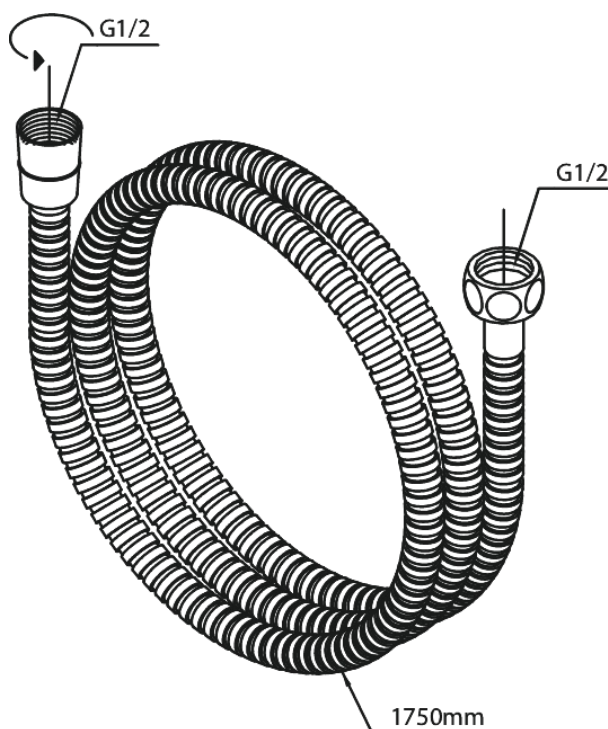

Dušikomplekti tarvikud

1750 mm

Tootekood 766510000
Viimistlus Kroom
Seeria Dušikomplekti tarvikud

EAN Nr.: 5708516710783

Standardomadused:

Anti-twist

Hals Interiors
Kivikülv 8, EE-12919 Tallinn

Tel.: 71 51 400 hals@hals.ee