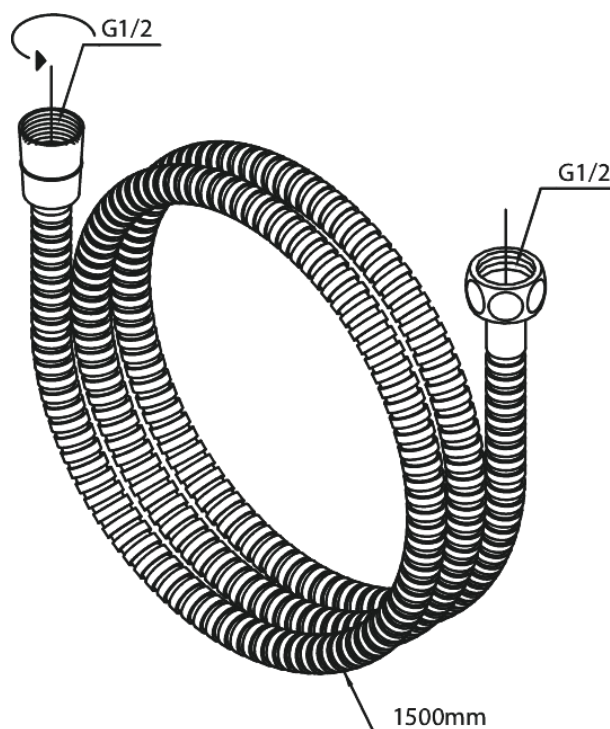

# 1500 mm

**Tootekood** 766500000  
**Viimistlus** Kroom  
**Seeria** Dušikomplekti tarvikud

**EAN Nr.:** 5708516710776

**Standardomadused:**

Anti-twist

Hals Interiors  
Kivikülv 8, EE-12919 Tallinn

Tel.: 71 51 400 hals@hals.ee