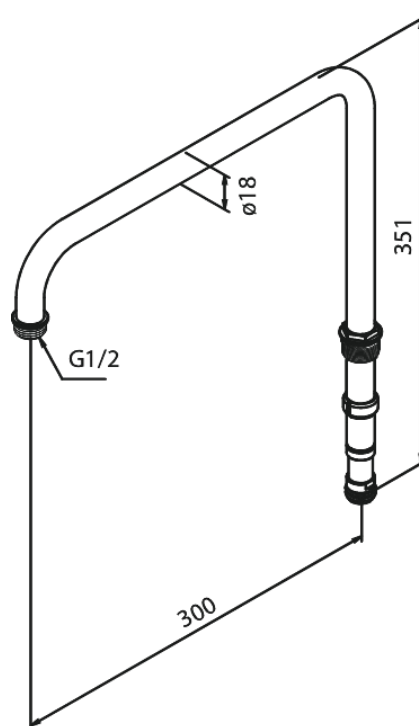

Dušikomplekti tarvikud

Peaduši toru

Tootekood 766200000
Viimistlus Kroom
Seeria Dušikomplekti tarvikud

EAN Nr.: 5708516805373

Hals Interiors
Kivikülv 8, EE-12919 Tallinn

Tel.: 71 51 400 hals@hals.ee

Rohkem informatsiooni <https://damixa.ee>