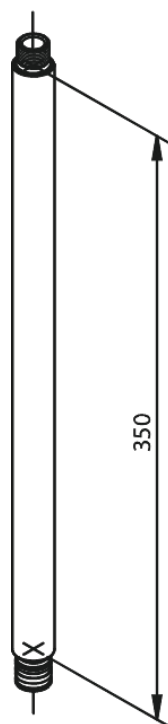

Dušikomplekti tarvikud

Dušitoru pikendus 350 mm

Tootekood
Viimistlus
Seeria

766130000
Kroom
Dušikomplekti tarvikud

EAN Nr.:

5708516815112

Hals Interiors
Kivikülv 8, EE-12919 Tallinn

Tel.: 71 51 400 hals@hals.ee