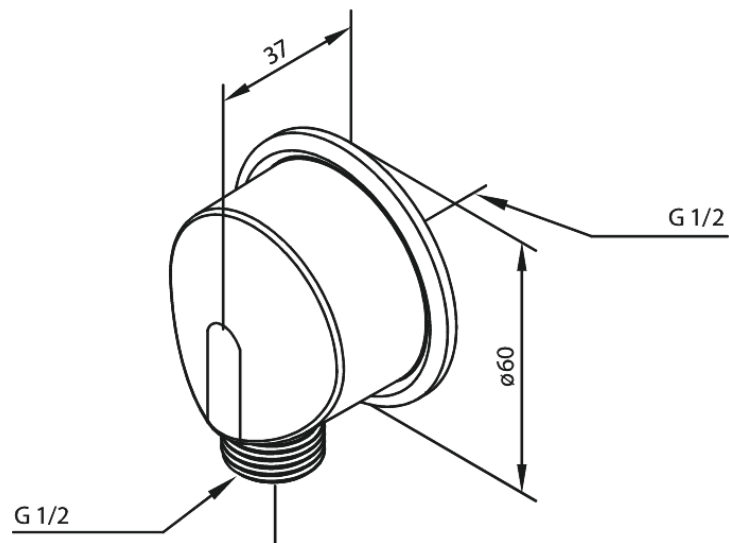

# Seinapõlv

**Tootekood** 766120000  
**Viimistlus** Kroom  
**Seeria** Dušikomplekti tarvikud

**EAN Nr.:** 5708516710981

Hals Interiors  
Kivikülv 8, EE-12919 Tallinn

Tel.: 71 51 400 hals@hals.ee

Rohkem informatsiooni <https://damixa.ee>