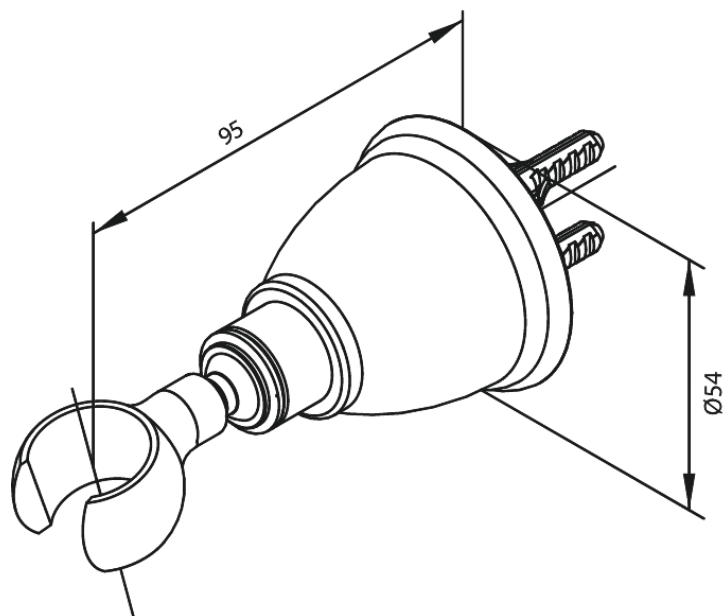

# REGULEERITAV KÄSIDUŠI HOIDIK

**Tootekood** 766110000  
**Viimistlus** Kroom  
**Seeria** Dušikomplekti tarvikud

**EAN Nr.:** 5708516710837

Hals Interiors  
Kivikülv 8, EE-12919 Tallinn

Tel.: 71 51 400 hals@hals.ee