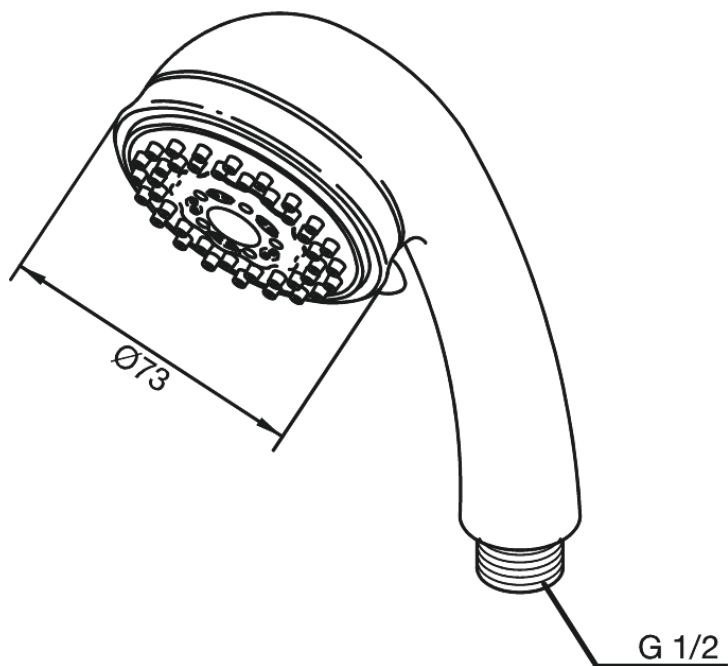

Omadused

Hals Interiors
Kivikülv 8, EE-12919 Tallinn

Tel.: 71 51 400 hals@hals.ee

Rohkem informatsiooni <https://damixa.ee>

damixa