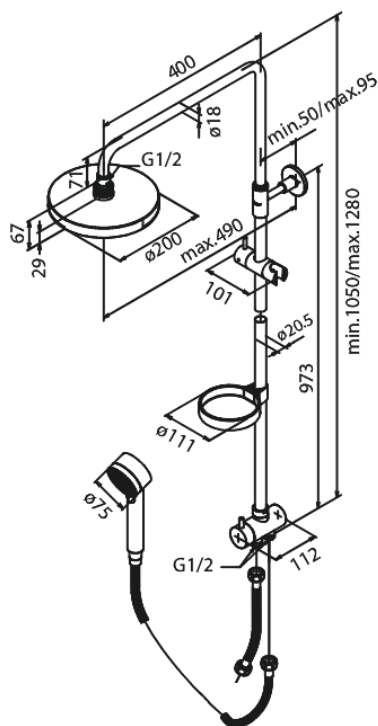

Omadused

Hals Interiors
Kivikülv 8, EE-12919 Tallinn

Tel.: 71 51 400 hals@hals.ee

Rohkem informatsiooni <https://damixa.ee>

damixa