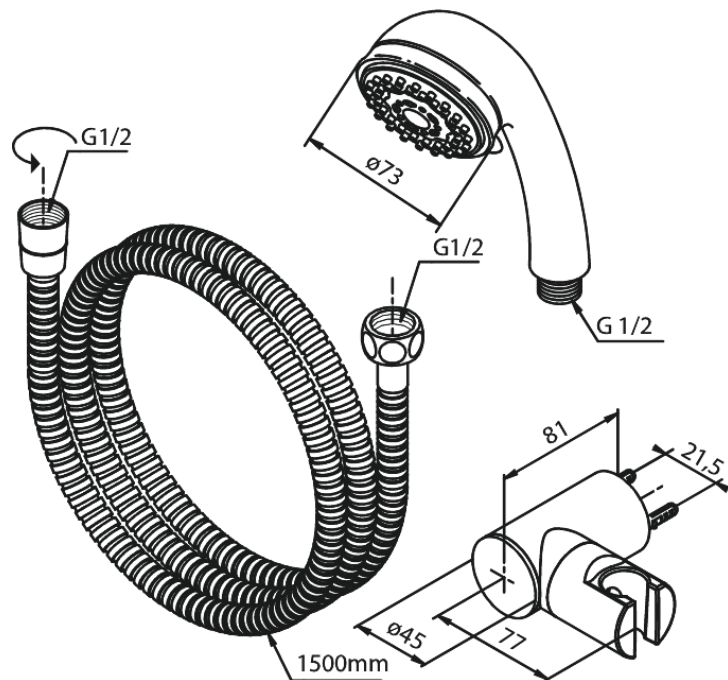

Omadused

Hals Interiors
Kivikülv 8, EE-12919 Tallinn

Tel.: 71 51 400 hals@hals.ee

Rohkem informatsiooni <https://damixa.ee>

damixa