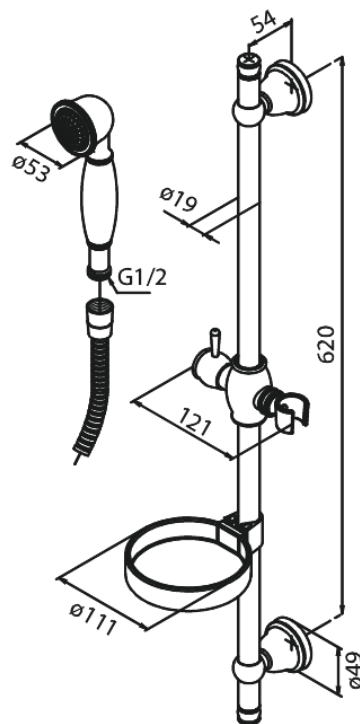

Tradition

Dušikomplekt

Tootekood 765110000
Viimistlus Kroom
Seeria Tradition

EAN Nr.: 5708516710684

Standardomadused:

Veekulu max.9 l/min
Incl. Soap dish & Glider
1500 mm dušivoolik metallkattega.

Omadused

Hals Interiors
Kivikülv 8, EE-12919 Tallinn