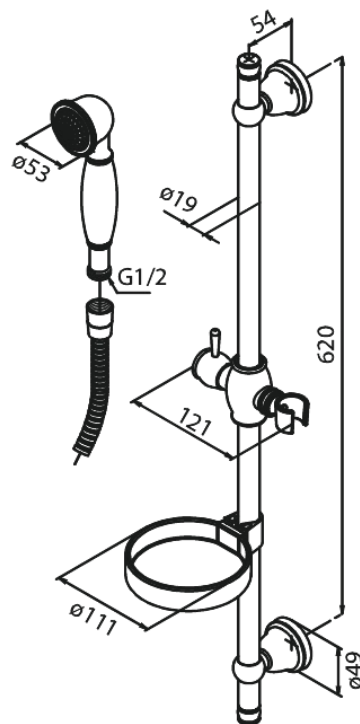

Omadused

Hals Interiors
Kivikülv 8, EE-12919 Tallinn

Tel.: 71 51 400 hals@hals.ee

Rohkem informatsiooni <https://damixa.ee>

damixa