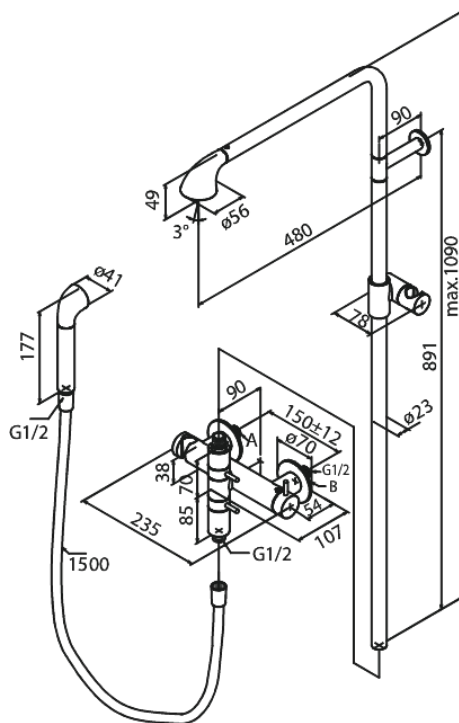

Omadused

Hals Interiors
Kivikülv 8, EE-12919 Tallinn

Tel.: 71 51 400 hals@hals.ee

Rohkem informatsiooni <https://damixa.ee>

damixa