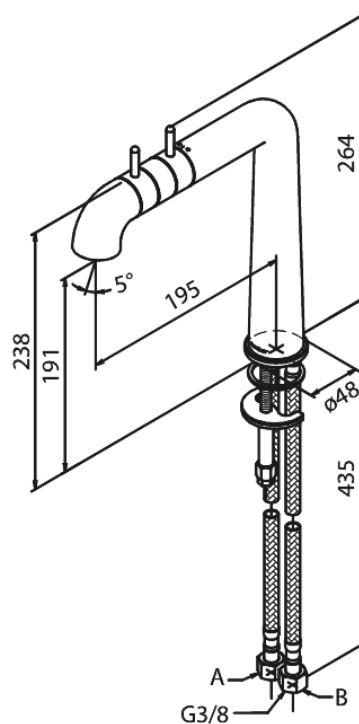

Omadused

Hals Interiors
Kivikülv 8, EE-12919 Tallinn

Tel.: 71 51 400 hals@hals.ee

Rohkem informatsiooni <https://damixa.ee>

damixa