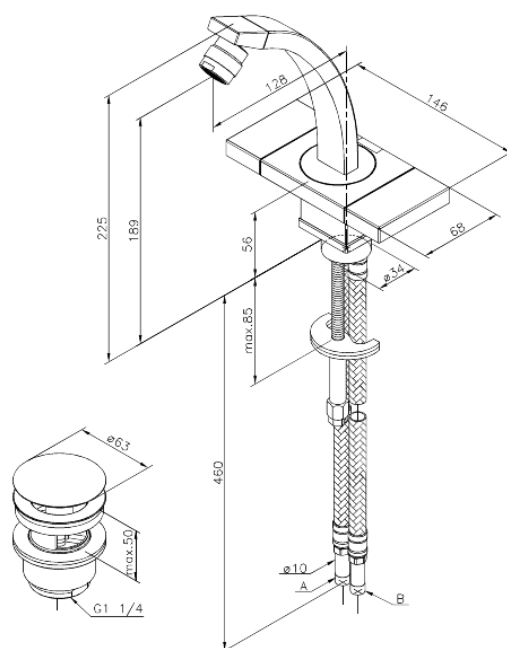

G-Type

Bideesegisti

Tootekood 728300000
Viimistlus Kroom
Seeria G-Type

EAN Nr.: 5708516571452

Standardomadused:

2 käepidet
120° pöördepiiraja
Veevool max.10 l/min
Klikk põhjaklapp
Keraamiline tööorgan

Hals Interiors
Kivikülv 8, EE-12919 Tallinn