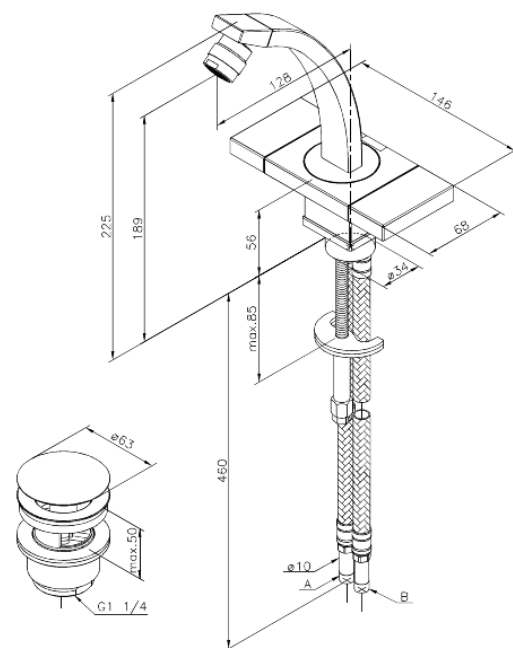

G-Type

Bideesegisti

Tootekood 728300000
Viimistlus Kroom
Seeria G-Type

EAN Nr.: 5708516571452

Standardomadused:

2 käepidet
120° pöördepiiraja
Veevool max. 10 l/min
Kliik põhjaklapp
Keraamiline tööorgan

Hals Interiors
Kivikülv 8, EE-12919 Tallinn