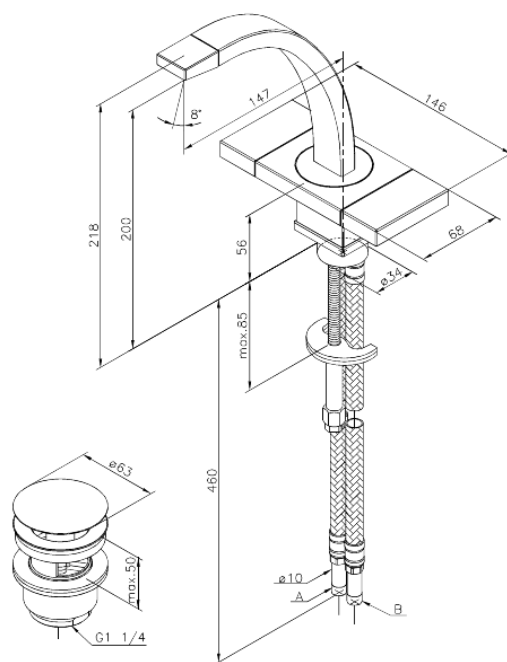

G-Type

Valamusegisti

Tootekood 728200000
Viimistlus Kroom
Seeria G-Type

EAN Nr.: 5708516571384

Standardomadused:

2 käepidet
120° pöördepiiraja
Veekulu max.12 l/min
Klikk põhjaklapp
Keraamiline tööorgan

Hals Interiors
Kivikülv 8, EE-12919 Tallinn