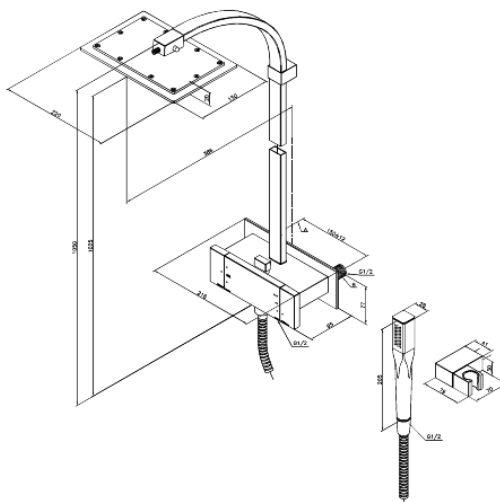

Omadused

Hals Interiors
Kivikülv 8, EE-12919 Tallinn

Tel.: 71 51 400 hals@hals.ee

Rohkem informatsiooni <https://damixa.ee>

damixa