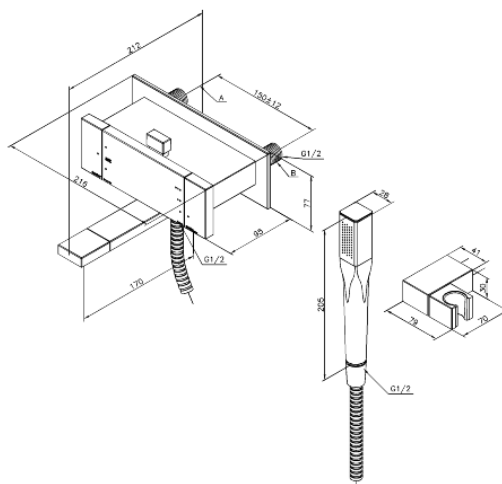

Omadused

Hals Interiors
Kivikülv 8, EE-12919 Tallinn

Tel.: 71 51 400 hals@hals.ee

Rohkem informatsiooni <https://damixa.ee>

damixa