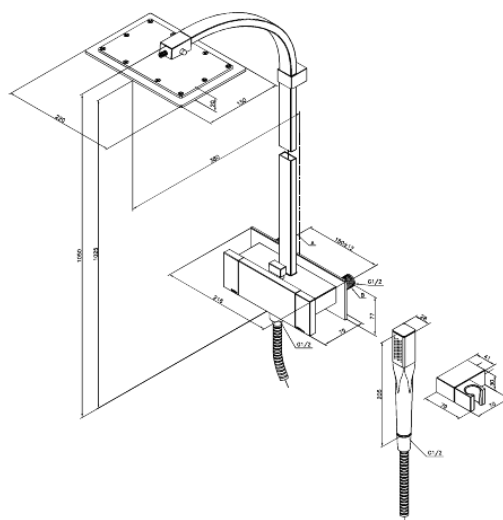

Omadused

Hals Interiors
Kivikülv 8, EE-12919 Tallinn

Tel.: 71 51 400 hals@hals.ee

Rohkem informatsiooni <https://damixa.ee>

damixa