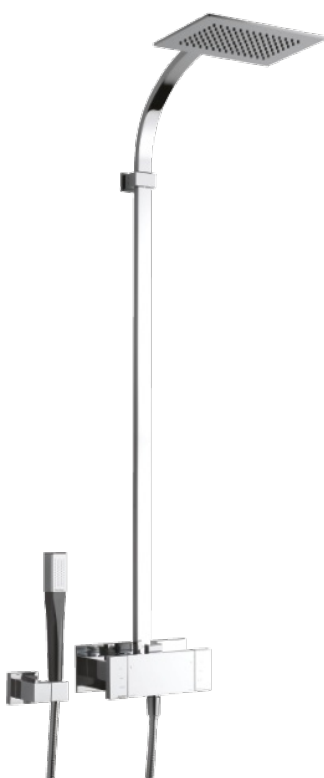

G-Type

Dušisegisti

Tootekood 723000000
Viimistlus Kroom
Seeria G-Type

EAN Nr.: 5708516571353

Standardomadused:

Vihmadušš max. 15 l/m / Käsidušš max. 12 l/m
Ümberlüüti
Standardne tsentrite vahe 150 mm
1500 mm dušivoolik metallkattega.
1/2" ühendus käsiduši voolikule
Keraamiline tööorgan