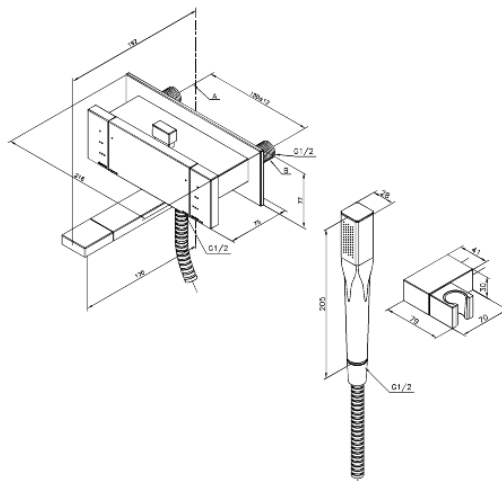

Hals Interiors
Kivikülv 8, EE-12919 Tallinn

Tel.: 71 51 400 hals@hals.ee

Rohkem informatsiooni <https://damixa.ee>

damixa