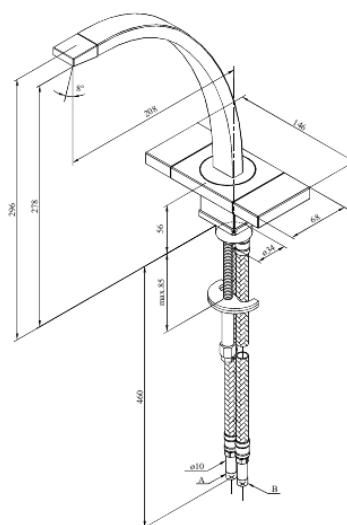

## Standardomadused:

2 käepidet  
120° pöördepiiraja  
Veekulu max.14 l/min  
Keraamiline tööorgan

**Hals Interiors**  
Kivikülv 8, EE-12919 Tallinn

Tel.: 71 51 400 [hals@hals.ee](mailto:hals@hals.ee)

Rohkem informatsiooni <https://damixa.ee>