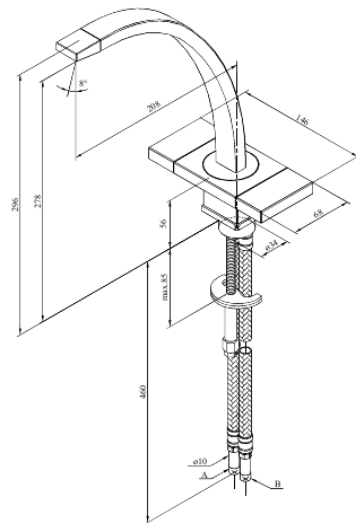

G-Type

Köögisegisti

Tootekood 720006600
Viimistlus Steel (66 - old)
Seeria G-Type

EAN Nr.: 5708516571216

Standardomadused:

2 käepidet
120° pöördepiiraja
Veekulu max.14 l/min
Keraamiline tööorgan

Hals Interiors
Kivikülv 8, EE-12919 Tallinn