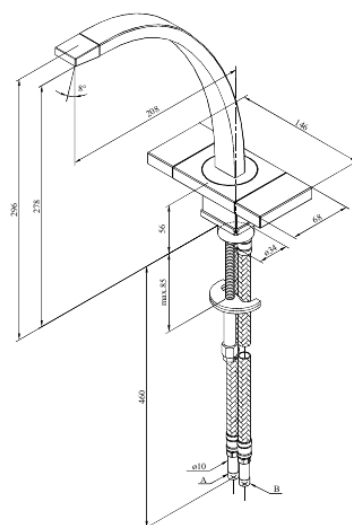

G-Type

Köögisegisti

Tootekood 720000000
Viimistlus Kroom
Seeria G-Type

EAN Nr.: 5708516571179

Standardomadused:

2 käepidet
120° pöördepiiraja
Veekulu max.14 l/min
Keraamiline tööorgan

Hals Interiors
Kivikülv 8, EE-12919 Tallinn