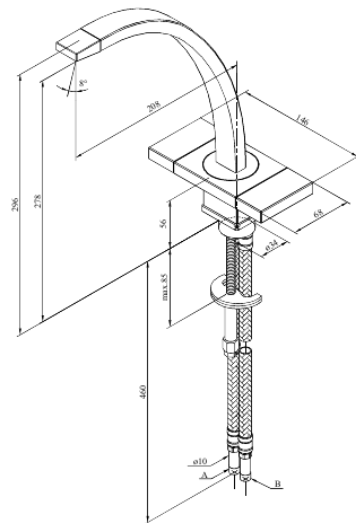

G-Type

Köögisegisti

Tootekood 720000000
Viimistlus Kroom
Seeria G-Type

EAN Nr.: 5708516571179

Standardomadused:

2 käepidet
120° pöördepiiraja
Veekulu max.14 l/min
Keraamiline tööorgan

Hals Interiors
Kivikülv 8, EE-12919 Tallinn