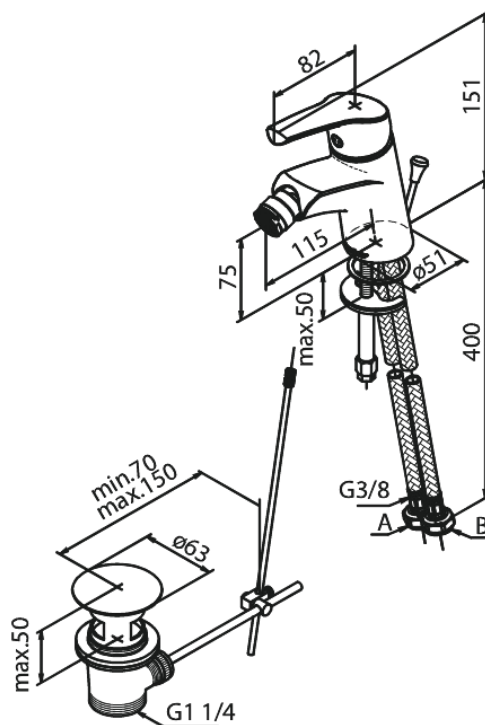

Omadused

Hals Interiors
Kivikülv 8, EE-12919 Tallinn

Tel.: 71 51 400 hals@hals.ee

Rohkem informatsiooni <https://damixa.ee>

damixa