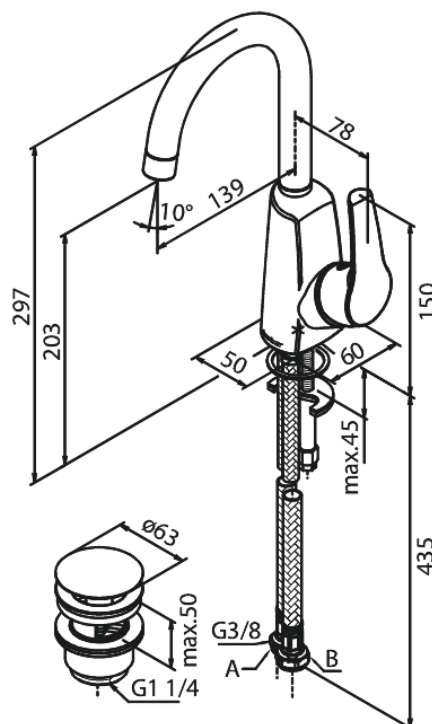

Omadused

Hals Interiors
Kivikülv 8, EE-12919 Tallinn

Tel.: 71 51 400 hals@hals.ee

Rohkem informatsiooni <https://damixa.ee>

damixa