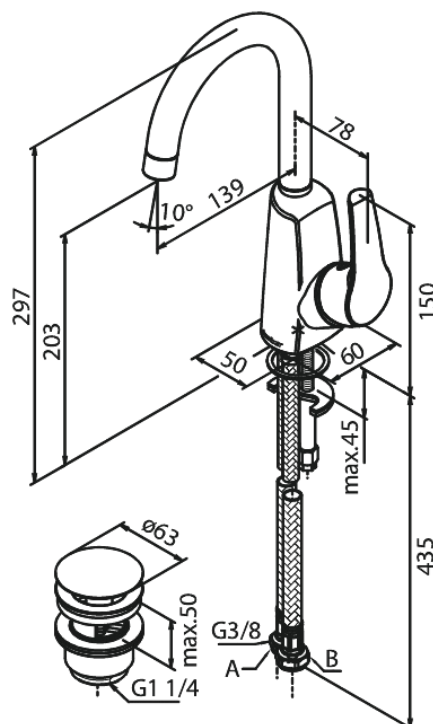

Omadused

Hals Interiors
Kivikülv 8, EE-12919 Tallinn

Tel.: 71 51 400 hals@hals.ee

Rohkem informatsiooni <https://damixa.ee>

damixa