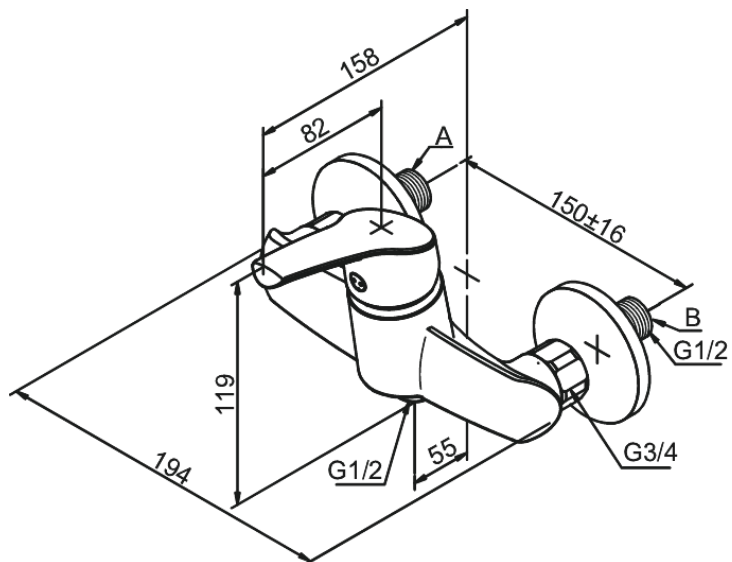

Omadused

Hals Interiors
Kivikülv 8, EE-12919 Tallinn

Tel.: 71 51 400 hals@hals.ee

Rohkem informatsiooni <https://damixa.ee>

damixa