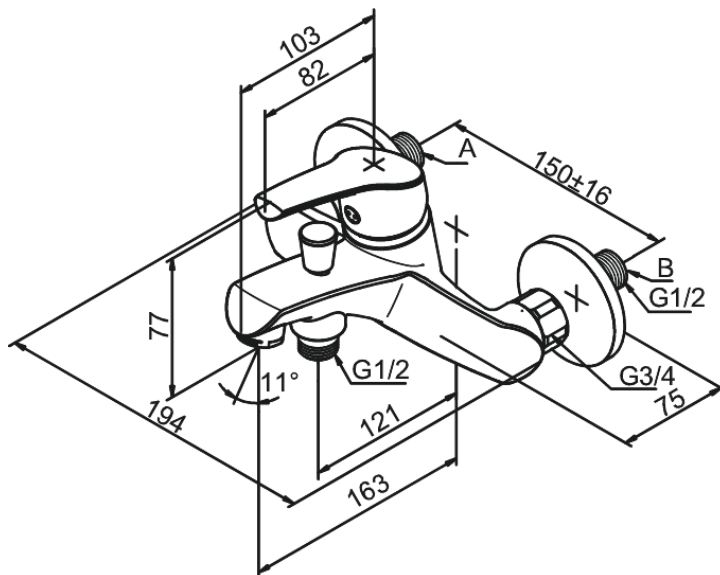

Omadused

Hals Interiors
Kivikülv 8, EE-12919 Tallinn

Tel.: 71 51 400 hals@hals.ee

Rohkem informatsiooni <https://damixa.ee>

damixa