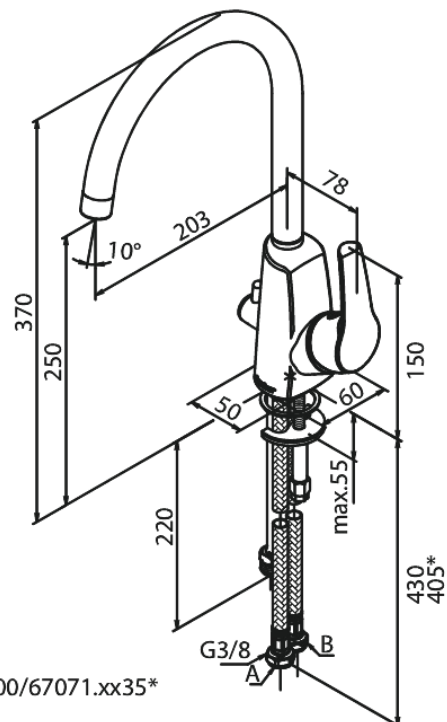

Omadused

Hals Interiors
Kivikülv 8, EE-12919 Tallinn

Tel.: 71 51 400 hals@hals.ee

Rohkem informatsiooni <https://damixa.ee>

damixa